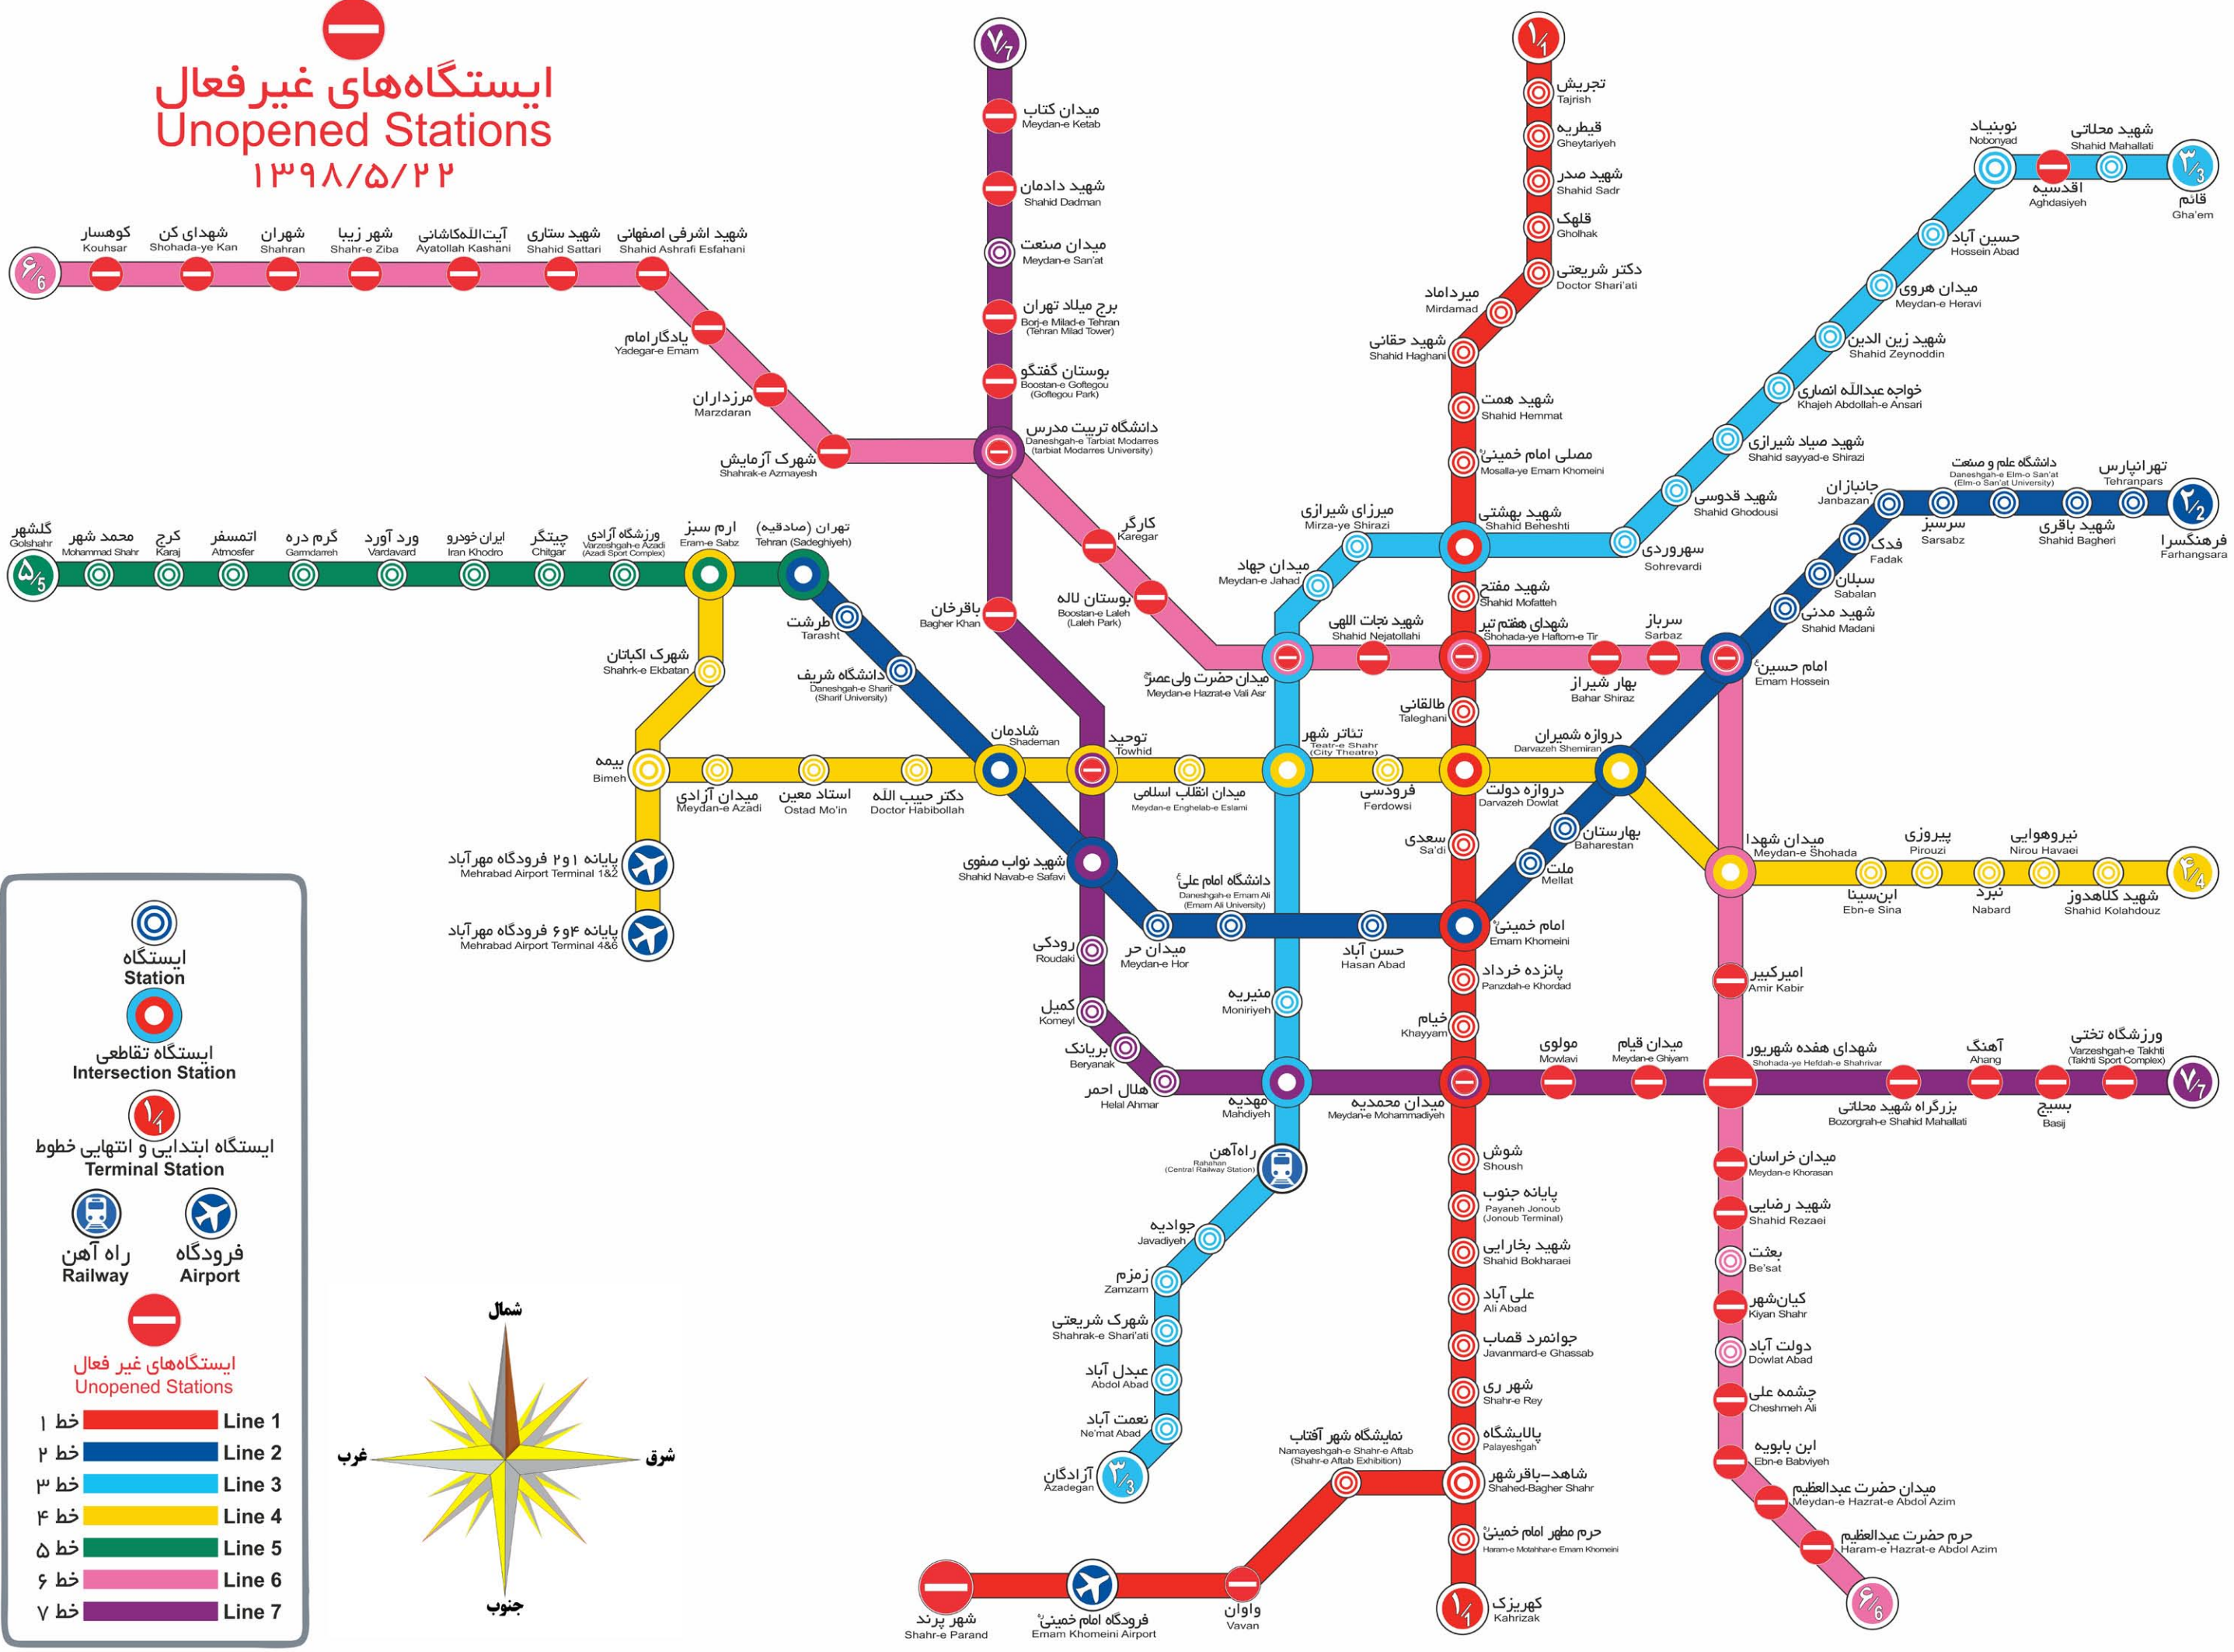

# ایستگاه‌های غیر فعال Unopened Stations

۱۳۹۸/۵/۲۲

**ایستگاه Station**  
**ایستگاه تقاطعی Intersection Station**  
**ایستگاه ابتدایی و انتهایی خطوط Terminal Station**

**فرودگاه Airport**  
**راه آهن Railway**

**ایستگاه‌های غیر فعال Unopened Stations**

خط ۱ Line 1  
 خط ۲ Line 2  
 خط ۳ Line 3  
 خط ۴ Line 4  
 خط ۵ Line 5  
 خط ۶ Line 6  
 خط ۷ Line 7